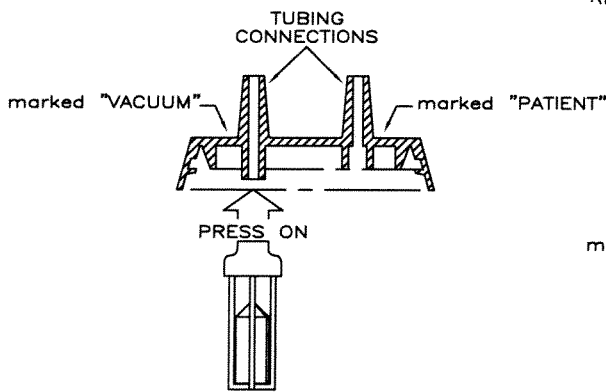

INSTALLATION INSTRUCTIONS DISPOSABLE SUCTION CAP & FLOAT ASSEMBLY

Aeros Instruments
1111 Lakeside Drive • Gurnee, Illinois • 60031-4099
800-662-5822 • Fax 847-855-6300
www.aeros-instruments.com