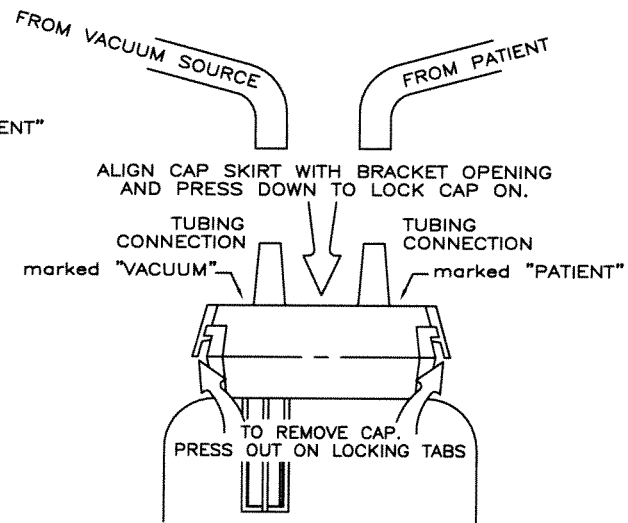

INSTALLATION INSTRUCTIONS DISPOSABLE SUCTION CAP & FLOAT ASSEMBLY

Aeros Instruments
1111 Lakeside Drive • Gurnee, Illinois • 60031-4099
800-662-5822 • Fax 847-855-6300
www.aeros-instruments.com